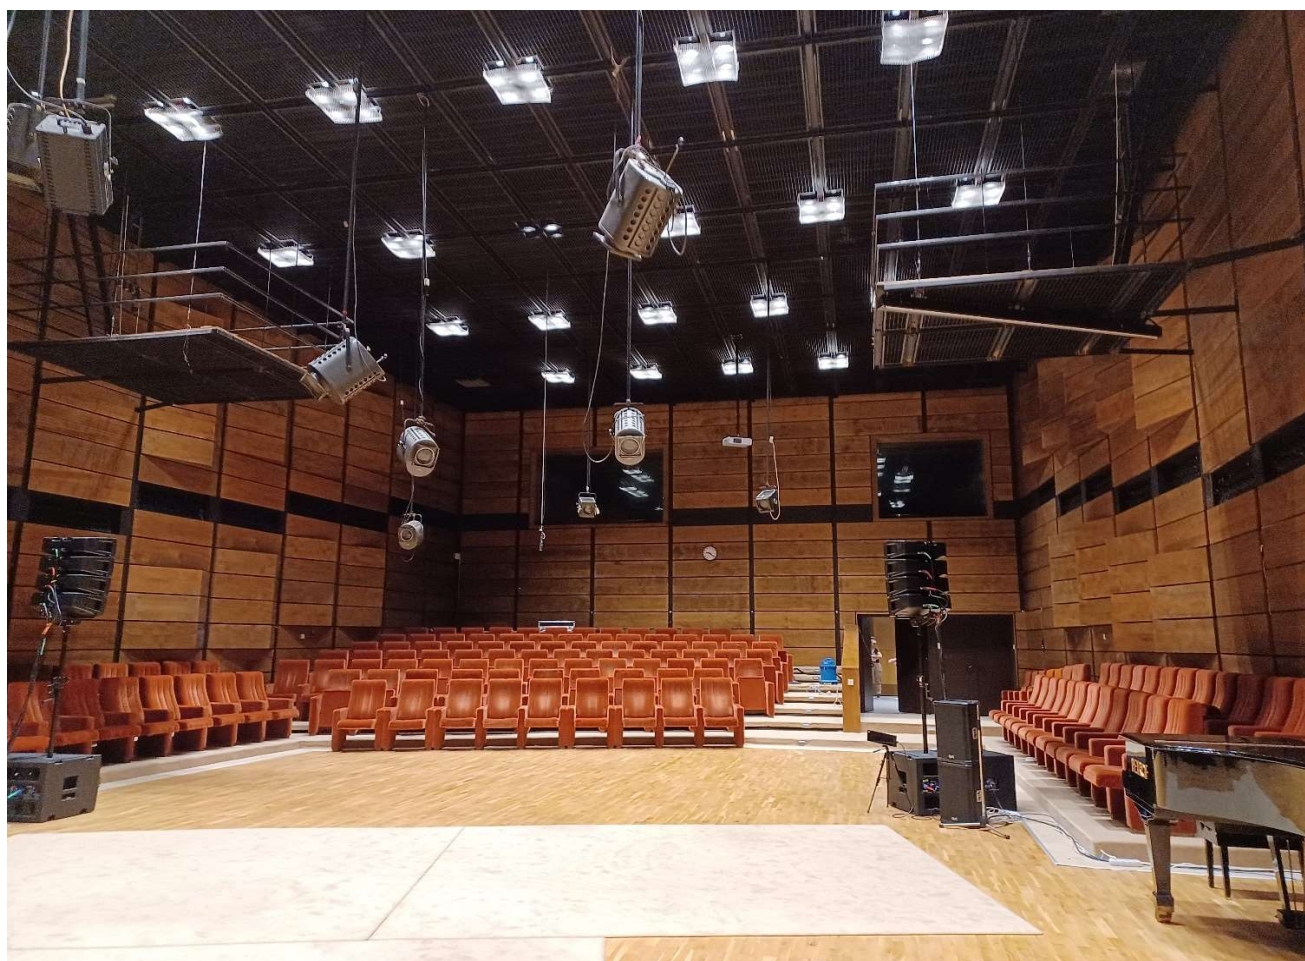

RADEXIM

Ponúkame priestory s vybranými službami: Komorné štúdio Slovenského rozhlasu - Š5

- * Komorné štúdio (Štúdio 5) s kapacitou 120 miest pre divákov, pódium na úrovni spodných radov hľadiska
- * priamy kontakt s divákom, vhodné pre rôzne koncerty, divadelné predstavenia, diskusie a pod.