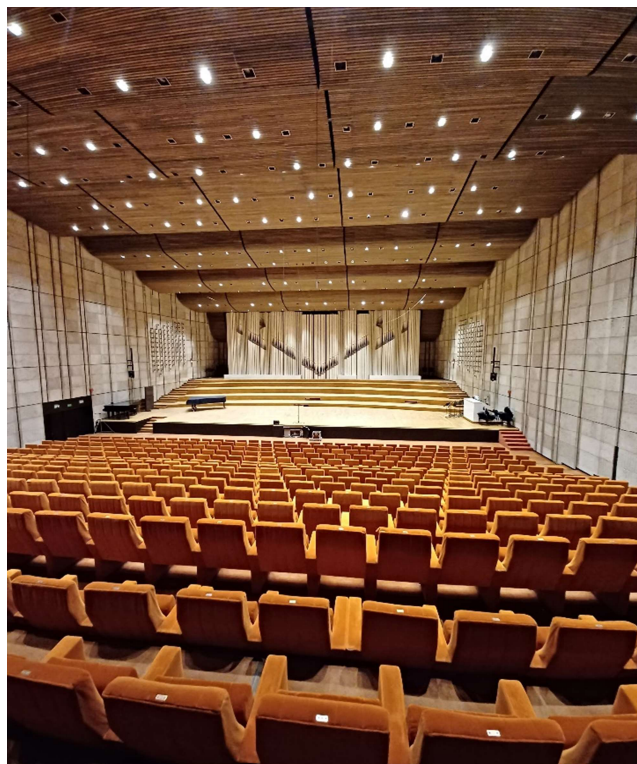

RADEXIM

Ponúkame priestory s vybranými službami: Veľké koncertné štúdio Slovenského rozhlasu - Š1

- * Veľké koncertné štúdio (Štúdio 1) s kapacitou 510 miest pre divákov, pódium pre cca. 100 účinkujúcich
- * vďaka výnimočnej akustike vhodné pre koncerty vážnej, populárnej, ľudovej, či alternatívnej hudby