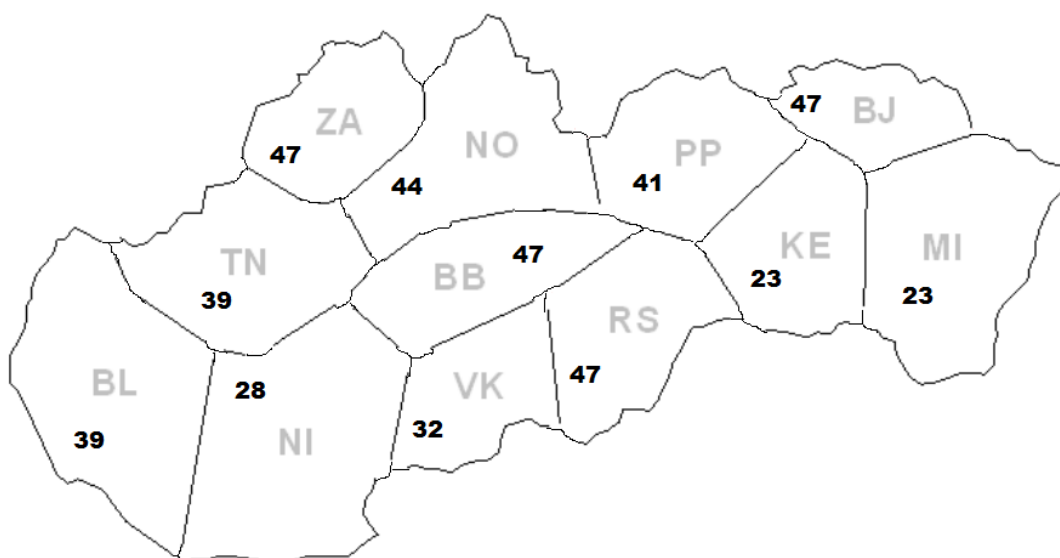

**Obr.1** Kanálové rozloženie verejnoprávneho multiplexu po uvoľnení 700 MHz pásma

RTVS : Jednotka HD, Jednotka SD, Dvojka SD, Trojka SD

Vysielací štandard : DVB-T

Zdrojové kódovanie : MPEG4/MPEG2

**Obr.2** Kanálové rozloženie prvého multiplexu po uvoľnení 700 MHz pásma

RTVS : Dvojka HD, Trojka HD

Vysielací štandard : DVB-T2

Zdrojové kódovanie : MPEG4