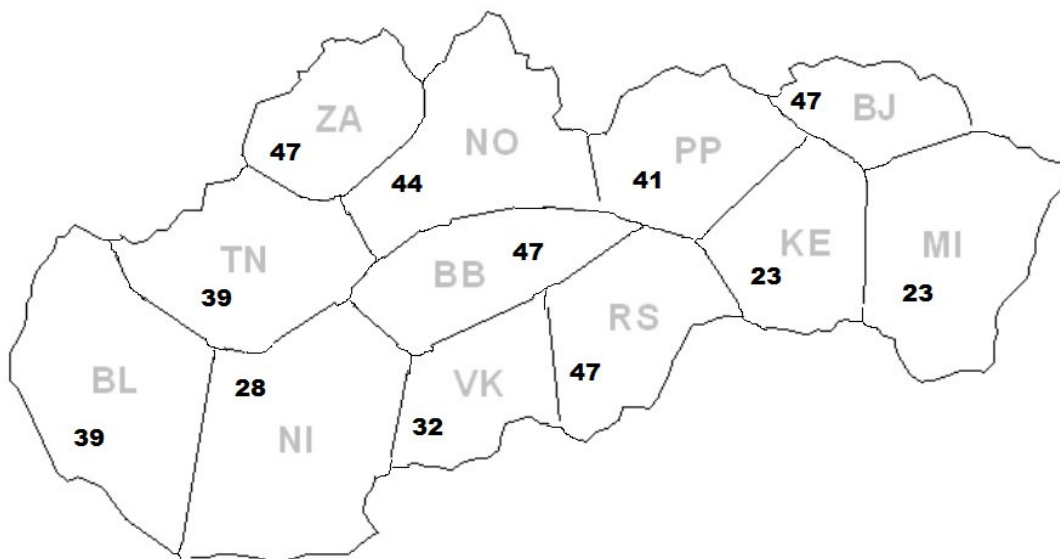

Obr.1 Kanálové rozloženie verejnoprávneho multiplexu po uvoľnení 700 MHz pásma

Jednotka HD, Dvojka HD, RTVS 24 SD, RTVS Šport HD

Vysielací štandard : DVB-T

Zdrojové kódovanie : MPEG4

Obr.2 Kanálové rozloženie prvého multiplexu po uvoľnení 700 MHz pásma